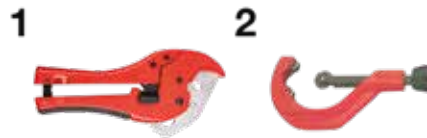

ZUBEHÖR ZUR MONTAGE FÜR PVR DRUCKLUFTLEITUNGEN

PVR CTU - Rohrschneider

Art. Nr	Für Rohr mit Außen-Ø	Nettogewicht (Kg)
PVR CTU40	20	0,442
PVR CTU110	50	1,994